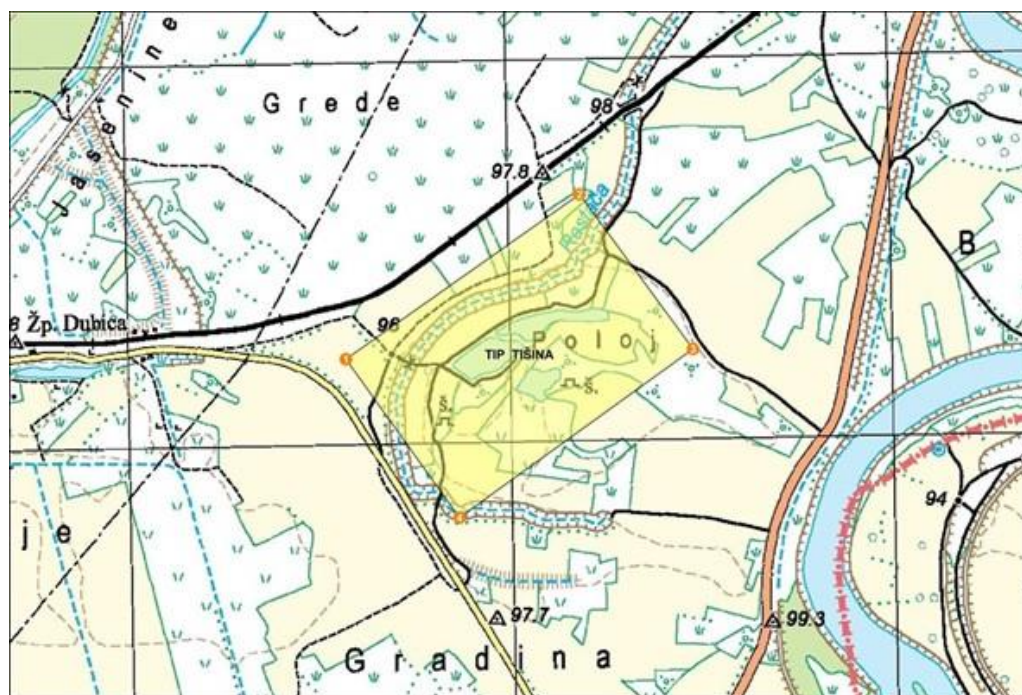

REPUBLIKA HRVATSKA
MINISTARSTVO GOSPODARSTVA I
ODRŽIVOG RAZVOJA

O B A V I J E S T

o namjeri provođenja postupka javnog nadmetanja za odabir najpovoljnijeg ponuditelja za istraživanje mineralnih sirovina u traženom istražnom prostoru građevnog pijeska i šljunka "Tišina", radi davanja koncesije za eksploataciju

Ministarstvo gospodarstva i održivog razvoja obavještava zainteresiranu javnost o namjeri provođenja postupka javnog nadmetanja za odabir najpovoljnijeg ponuditelja za istraživanje mineralnih sirovina u traženom istražnom prostoru građevnog pijeska i šljunka "Tišina", radi davanja koncesije za eksploataciju.

Traženi istražni prostor građevnog pijeska i šljunka "Tišina", nalazi se na području Općine Hrvatska Dubica u Sisačko-moslavačkoj županiji.

Traženi istražni prostor građevnog pijeska i šljunka "Tišina", površine 38,05 ha, ima oblik nepravilnog četverokuta, određenoga vršnim točkama 1, 2, 3 i 4, koordinata kako slijedi:

Oznaka točke	E	N	Dužina stranica, m
1	524 967,170	5 009 095,300	748,80
2	525 579,200	5 009 526,710	502,16
3	525 876,770	5 009 122,210	754,48
4	525 264,880	5 008 680,820	510,32
1	524 967,170	5 009 095,300	

Grafički prikaz traženog istražnog prostora građevnog pijeska i šljunka "Tišina":